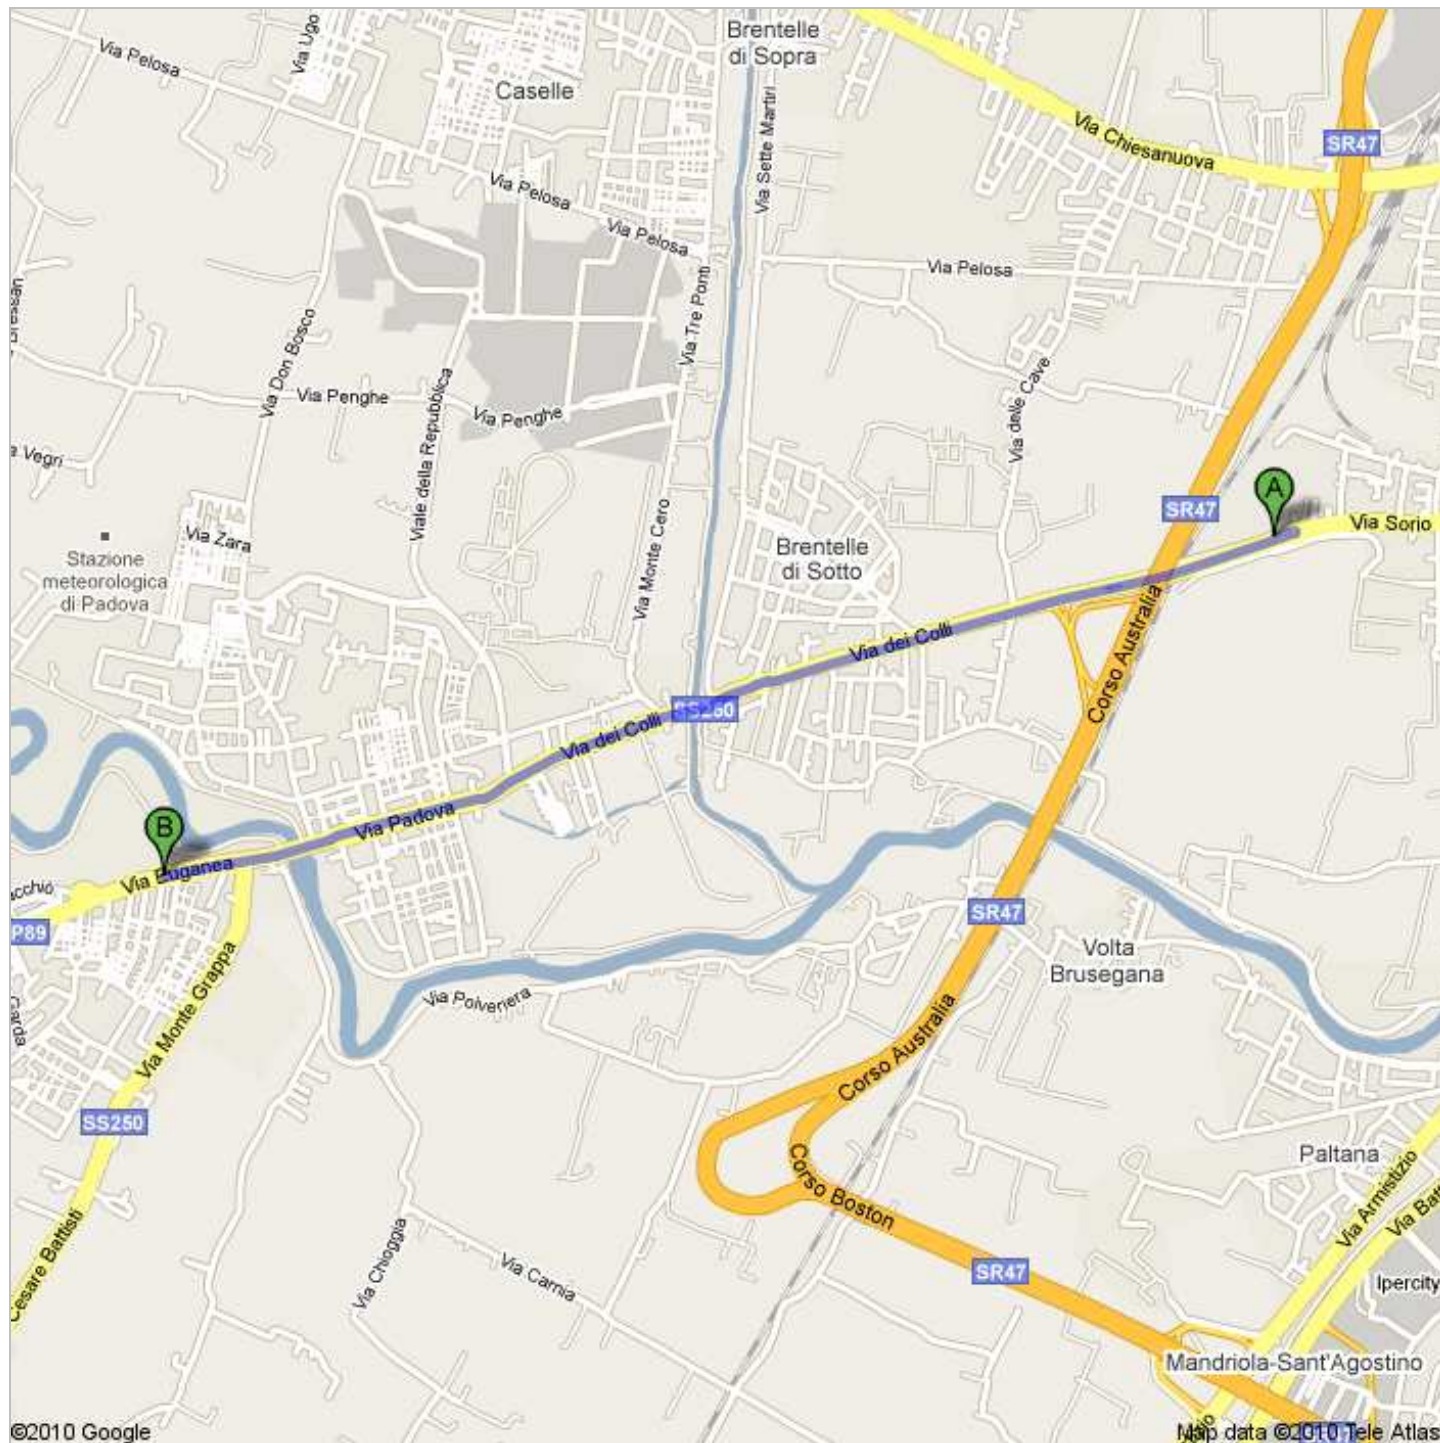

Indicazioni stradali per Hotel Piroga padova-gS

Via Euganea, 48, 35030 Tencarola di Selvazzano Dentro (PD) - 049 637 966

4,0 km – circa 6 min

Clinica Veterinaria Privata San Marco Srl - Veterinaria
Via Sorio, 114, 35141 Padova, Padua (Veneto) - 049 8561039

- | | |
|---|---------------------------|
| 1. Procedi in direzione est da Via Sorio verso Via Somalia | 67 m
67 m (totale) |
| 2. Alla rotonda, prendi l'uscita 1a per Cavalcavia Brusegana
Circa 1 min | 0,8 km
0,9 km (totale) |
| 3. Continua su Via dei Colli
Attraversa 1 rotonda
Circa 2 min | 1,2 km
2,1 km (totale) |
| 4. Continua su Ponte di Brentelle di Sotto/SS250
Continua a seguire la SS250 | 0,5 km
2,6 km (totale) |
| 5. Continua su Via Padova
Circa 1 min | 0,9 km
3,5 km (totale) |
| 6. Continua su Via Euganea
La tua destinazione è sulla destra | 0,4 km
4,0 km (totale) |

Hotel Piroga padova-gS
Via Euganea, 48, 35030 Tencarola di Selvazzano Dentro (PD) - 049 637 966

Queste indicazioni stradali servono solo per pianificare il viaggio. Le condizioni stradali potrebbero differire dai risultati delle mappe a causa di lavori in corso, traffico, meteo o altri eventi. Pianifica il tuo percorso considerando questi fattori. Rispetta la segnaletica stradale.

Map data ©2010 Tele Atlas